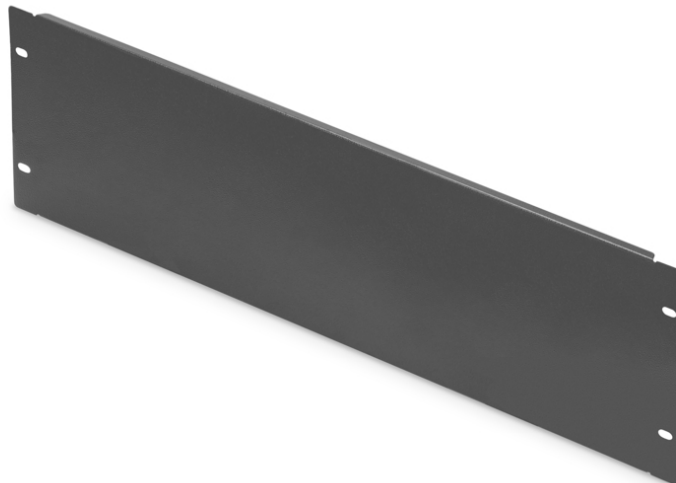

DIGITUS® Pusta pokrywa do obudów sieciowych i serwerowych 482,6 mm (19")

DN-19 BPN-04-SW
EAN 4016032185710

Maskownica do szafy 19", 4U, czarna

Zaślepki pasują do wszystkich 19-calowych szyn profilowych 482,6 mm w szafie sieciowej lub serwerowej. Są one również idealne do stosowania w uniwersalnych 19-calowych szafach sprzętowych. Zamontowane na żądanym poziomie 19 cali, pomagają zapewnić optymalną cyrkulację powietrza lub ukryć nieużywane obszary bez ich osłabiania.

Praktyczna opcja do prowadzenia powietrza i zakrywania nieużywanych jednostek wysokości.

- Do montażu na szynach profilowych 482,6 mm (19")

- Wytrzymała blacha stalowa
- w tym materiał montażowy

Atrybuty

- Kolor: Czarny, RAL 9005
- Wysokość [U]: 4
- Rozstaw RACK (IEC 60297): 482.6 mm (19")

Zawartość opakowania

- 1 x osłona atrapy
- Zestaw montażowy (śruby, nakrętki klatkowe, podkładki)

Logistyka

	Liczba (sztuki)	Waga (kg)	Głębokość (cm)	Szerokość (cm)	Wysokość (cm)	cm ³
Zewnętrzne opakowanie zbiorcze	40	29.24	30.00	50.00	51.50	77,250.00
Opakowanie wewnętrzne	1	0.73	18.00	49.00	2.00	1,764.00
Opakowanie jednostkowe	1	0.73	18.00	49.00	2.00	1,764.00
Netto bez opakowania	1	0.73	0.00	0.00	0.00	0.00