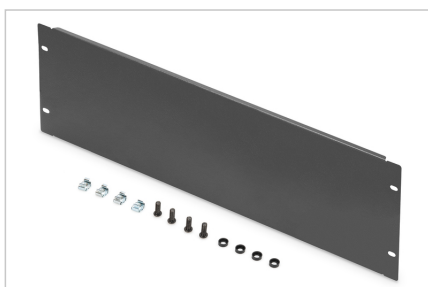

More images: