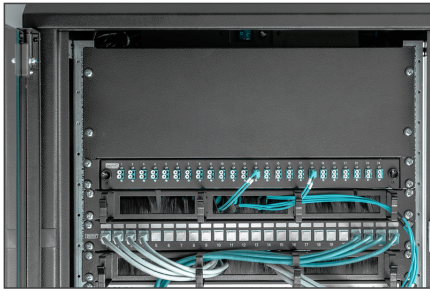

Safety notes

- Lors de l'installation et de l'utilisation des accessoires pour armoires réseau, respectez les consignes de sécurité du fabricant ou du système d'armoire dans lequel vous souhaitez utiliser l'accessoire.

EU responsible person

EU based economic operator ensuring the product complies with the required regulations.

ASSMANN Electronic GmbH
Auf dem Schüffel 3
Lüdenscheid, Germany
<https://www.assmann.com>
info@assmann.com