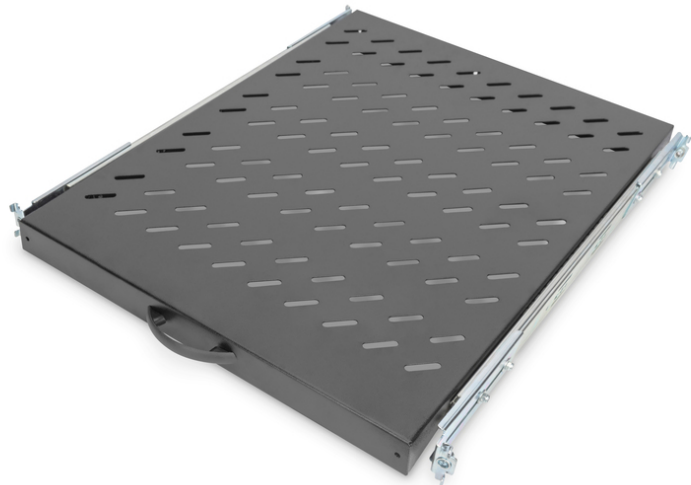

DIGITUS® Wysuwana półka do szaf 483 mm (19")

DN-19 TRAY-2-800SW

EAN 4016032183495

Półka wysuwana 19" 1U do szaf DIGITUS G/525 czarny (RAL 9005)

Wysuwane półki można łatwo zainstalować na czterech profilach montażowych 483 mm (19") w szafach 483 mm (19"). Dzięki stabilnej, perforowanej blasze o dużej nośności stanowią optymalną powierzchnię nośną dla komponentów. Można zamontować dołączony uchwyt, aby ułatwić wysuwanie. Półki są dostępne w kolorach szarym (RAL 7035) i czarnym (RAL 9005).

- Do zamocowania na czterech profilach montażowych 483 mm (19")
- Wysuwany, z uchwytem
- Stabilna, perforowana blacha
- Szafy dostarczane są w komplecie z elementami mocującymi.
- Regulowane szyny montażowe MIN-MAX: 355 - 680 mm

- Mocowanie 4-punktowe (przednie i tylne szyny DIN 19E)

Atrybuty

- Kolor: Czarny, RAL 9005
- Nośność: 25 kg
- Typ półki: Wysuwana
- Wysokość [U]: 1
- Pasuje do głębokości szafy: 800 mm
- Rozstaw RACK (IEC 60297): 482.6 mm (19")