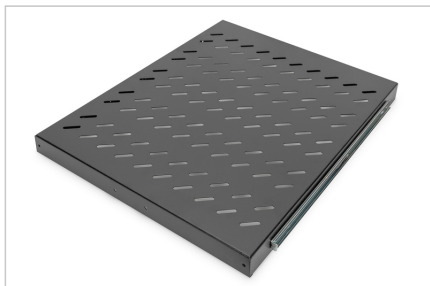

Więcej zdjęć

Safety notes

- Podczas instalacji i użytkowania akcesoriów do obudów sieciowych należy przestrzegać odpowiednich instrukcji bezpieczeństwa producenta lub systemu obudów, w którym akcesoria mają być używane.

EU responsible person

EU based economic operator ensuring the product complies with the required regulations.

ASSMANN Electronic GmbH
Auf dem Schüffel 3
Lüdenscheid, Germany
<https://www.assmann.com>
info@assmann.com