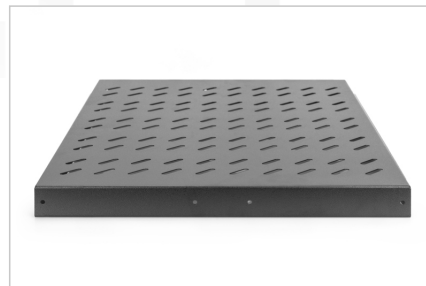

Więcej zdjęć

Safety notes

- Podczas instalacji i użytkowania akcesoriów do obudów sieciowych należy przestrzegać odpowiednich instrukcji bezpieczeństwa producenta lub systemu obudów, w którym akcesoria mają być używane.

EU responsible person

EU based economic operator ensuring the product complies with the required regulations.

ASSMANN Electronic GmbH
Auf dem Schüffel 3
Lüdenscheid, Germany
<https://www.assmann.com>
info@assmann.com