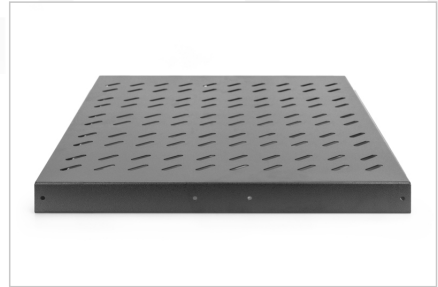

More images:

Safety notes

- Neem bij de installatie en het gebruik van het accessoireproduct voor netwerkbehuizingen de respectieve veiligheidsinstructies in acht van de fabrikant of het behuizingssysteem waarin u het accessoire wilt gebruiken.

EU responsible person

EU based economic operator ensuring the product complies with the required regulations.

ASSMANN Electronic GmbH
Auf dem Schüffel 3
Lüdenscheid, Germany
<https://www.assmann.com>
info@assmann.com