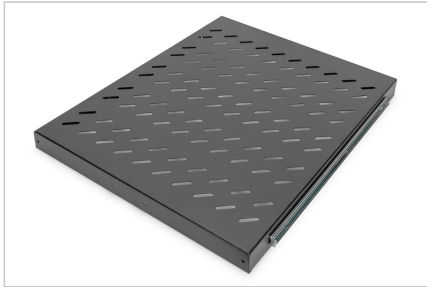

More images:

Safety notes

- Neem bij de installatie en het gebruik van het accessoireproduct voor netwerkbehuizingen de respectieve veiligheidsinstructies in acht van de fabrikant of het behuizingssysteem waarin u het accessoire wilt gebruiken.

EU responsible person

EU based economic operator ensuring the product complies with the required regulations.

ASSMANN Electronic GmbH
Auf dem Schüffel 3
Lüdenscheid, Germany
<https://www.assmann.com>
info@assmann.com