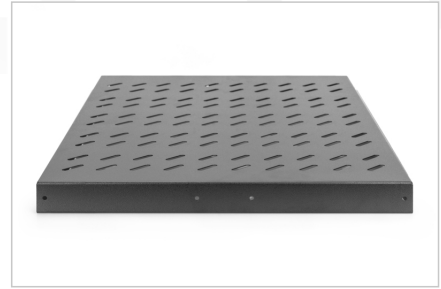

More images:

Safety notes

- Per l'installazione e l'utilizzo del prodotto accessorio per quadri di rete, osservare le rispettive istruzioni di sicurezza del produttore o del sistema di quadri in cui si desidera utilizzare l'accessorio.

EU responsible person

EU based economic operator ensuring the product complies with the required regulations.

ASSMANN Electronic GmbH
Auf dem Schüffel 3
Lüdenscheid, Germany
<https://www.assmann.com>
info@assmann.com