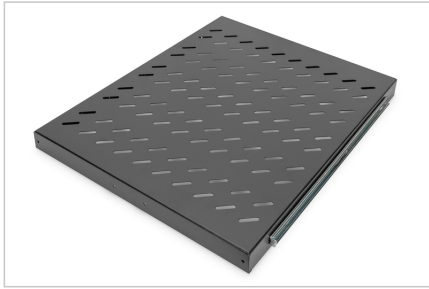

More images:

Safety notes

- Per l'installazione e l'utilizzo del prodotto accessorio per quadri di rete, osservare le rispettive istruzioni di sicurezza del produttore o del sistema di quadri in cui si desidera utilizzare l'accessorio.

EU responsible person

EU based economic operator ensuring the product complies with the required regulations.

ASSMANN Electronic GmbH
Auf dem Schüffel 3
Lüdenscheid, Germany
<https://www.assmann.com>
info@assmann.com