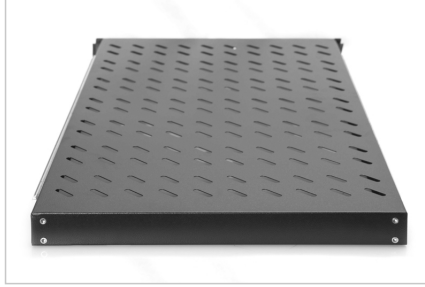

More images:

Safety notes

- Ağ muhafazaları için aksesuar ürünü kurarken ve kullanırken, üreticinin veya aksesuarı kullanmak istediğiniz muhafaza sisteminin ilgili güvenlik talimatlarını dikkate alın.

EU responsible person

EU based economic operator ensuring the product complies with the required regulations.

ASSMANN Electronic GmbH
Auf dem Schüffel 3
Lüdenscheid, Germany
<https://www.assmann.com>
info@assmann.com