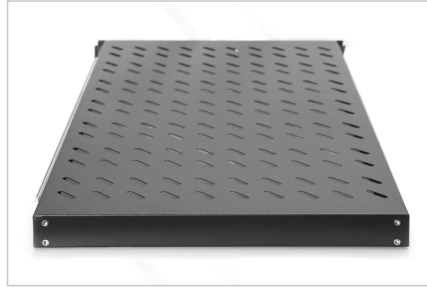

More images:

Safety notes

- Ađ muhafazaları için aksesuar ürününü kurarken ve kullanırken, üreticinin veya aksesuarı kullanmak istediđiniz muhafaza sisteminin ilgili güvenlik talimatlarını dikkate alın.

EU responsible person

EU based economic operator ensuring the product complies with the required regulations.

ASSMANN Electronic GmbH
Auf dem Schüffel 3
Lüdenscheid, Germany
<https://www.assmann.com>
info@assmann.com