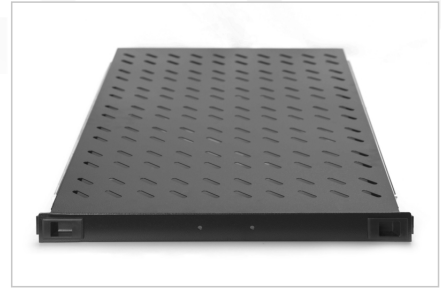

More images:

Safety notes

- Ađ muhafazaları için aksesuar ürününü kurarken ve kullanırken, üreticinin veya aksesuarı kullanmak istediđiniz muhafaza sisteminin ilgili güvenlik talimatlarını dikkate alın.

EU responsible person

EU based economic operator ensuring the product complies with the required regulations.

ASSMANN Electronic GmbH
Auf dem Schüffel 3
Lüdenscheid, Germany
<https://www.assmann.com>
info@assmann.com