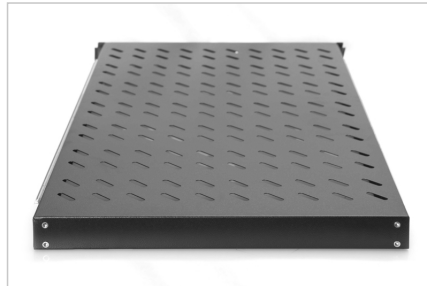

More images:

Safety notes

- När du installerar och använder tillbehöret för nätverksskåp ska du följa respektive säkerhetsanvisningar från tillverkaren eller skåpsystemet som du vill använda tillbehöret i.

EU responsible person

EU based economic operator ensuring the product complies with the required regulations.

ASSMANN Electronic GmbH
Auf dem Schüffel 3
Lüdenscheid, Germany
<https://www.assmann.com>
info@assmann.com