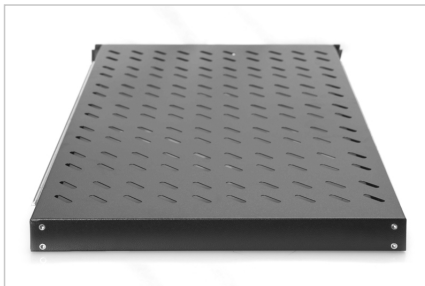

Więcej zdjęć

Safety notes

- Podczas instalacji i użytkowania akcesoriów do obudów sieciowych należy przestrzegać odpowiednich instrukcji bezpieczeństwa producenta lub systemu obudów, w którym akcesoria mają być używane.

EU responsible person

EU based economic operator ensuring the product complies with the required regulations.

ASSMANN Electronic GmbH
Auf dem Schüffel 3
Lüdenscheid, Germany
<https://www.assmann.com>
info@assmann.com