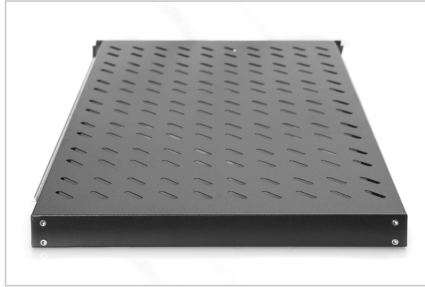

More images:

Safety notes

- Neem bij de installatie en het gebruik van het accessoireproduct voor netwerkbeuizingen de respectieve veiligheidsinstructies in acht van de fabrikant of het beuizingssysteem waarin u het accessoire wilt gebruiken.

EU responsible person

EU based economic operator ensuring the product complies with the required regulations.

ASSMANN Electronic GmbH
Auf dem Schüffel 3
Lüdenscheid, Germany
<https://www.assmann.com>
info@assmann.com