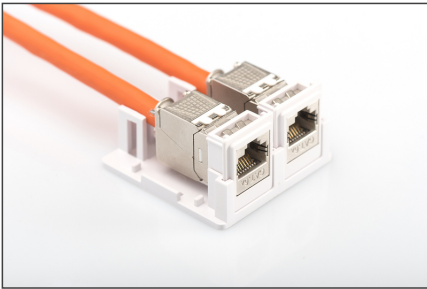

Safety notes

- Skydda produkten från fukt
- Undvik antistatisk uppladdning vid installation av produkten
- Beakta råkabellverkarens specifikationer under installationen

EU responsible person

EU based economic operator ensuring the product complies with the required regulations.

ASSMANN Electronic GmbH
Auf dem Schüffel 3
Lüdenscheid, Germany
<https://www.assmann.com>
info@assmann.com