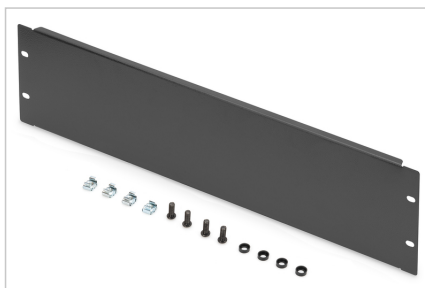

More images: