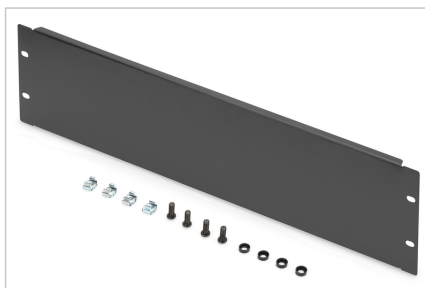

Więcej zdjęć