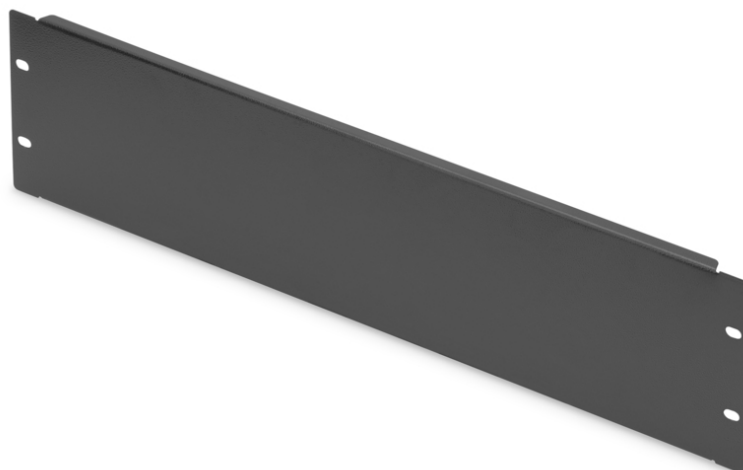

DIGITUS® Pusta pokrywa do obudów 483 mm (19")

DN-19 BPN-03-SW
EAN 4016032178460

Maskownica do szafy 19", 3U, czarna

Zaślepki pasują do wszystkich szyn profilowych 483 mm (19") w szafie sieciowej lub serwerowej. Służą one do zamykania nieużywanych obszarów na poziomie 483 mm (19"). Ma to pozytywny wpływ na estetykę i poprawia cyrkulację powietrza.

- Do montażu na szynach profilowych 483 mm (19")
- Wytrzymała blacha stalowa
- w tym materiał montażowy

Atrybuty

- Kolor: Czarny, RAL 9005
- Wysokość [U]: 3
- Rozstaw RACK (IEC 60297): 482.6 mm (19")

Zawartość opakowania