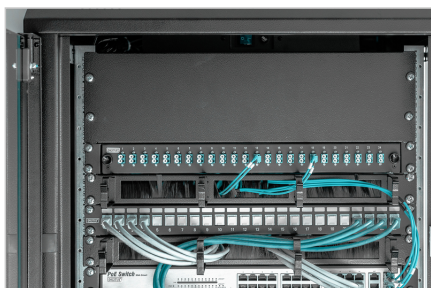

Więcej zdjęć