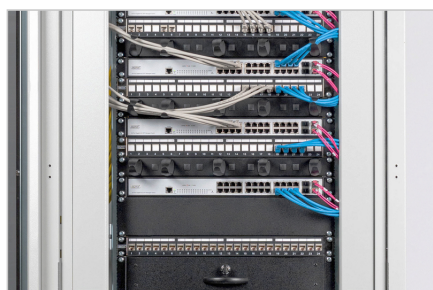

More images: