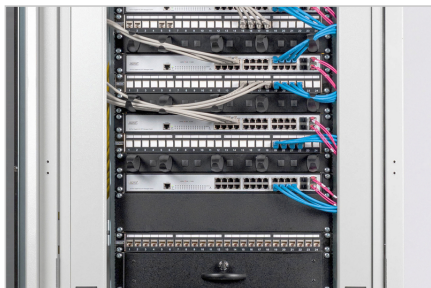

More images: