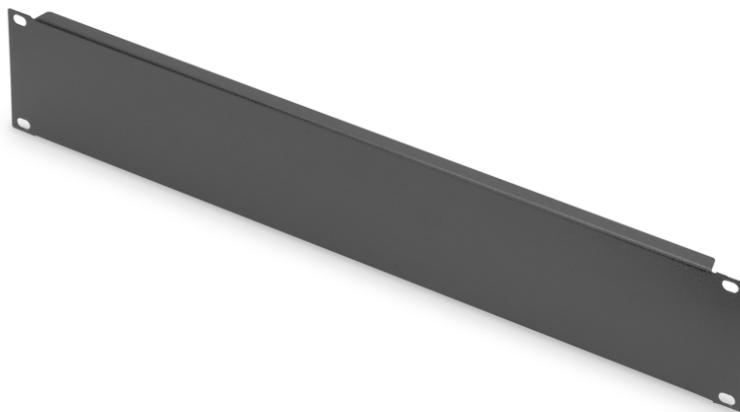

# DIGITUS® Tampa em branco para armários de 483 mm (19")

DN-19 BPN-02-SW  
EAN 4016032171720

### Placa de cobertura fictícia 2U Cor preta (RAL 9005)

As coberturas cegas são adequadas para todas as calhas de perfil de 483 mm (19") no seu armário de rede ou de servidor. São utilizadas para fechar áreas não utilizadas no nível de 483 mm (19"). Isto tem um efeito positivo na estética e melhora a circulação do ar.

### Practical option for air routing and covering otherwise unused height units.

- Para montagem nas calhas de perfil de 483 mm (19")

- Chapa de aço robusta
- incl. material de montagem

### Attributes

- Color: black, RAL 9005
- Units: 2
- Inch form factor (IEC 60297): 482.6 mm (19")