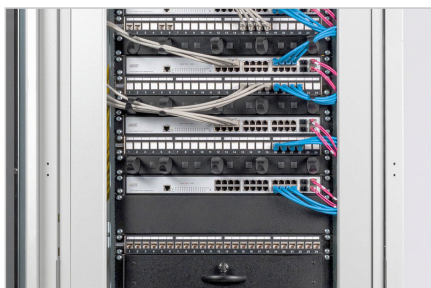

More images: