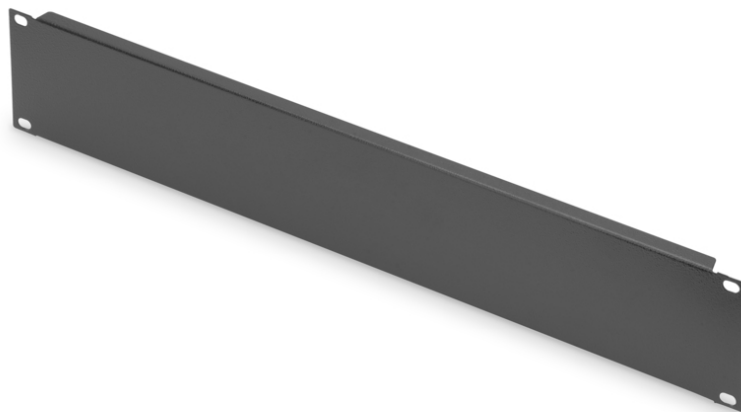

DIGITUS® Tampa em branco para armários de 483 mm (19")

DN-19 BPN-02-SW

EAN 4016032171720

Placa de cobertura fictícia 2U Cor preta (RAL 9005)

As coberturas cegas são adequadas para todas as calhas de perfil de 483 mm (19") no seu armário de rede ou de servidor. São utilizadas para fechar áreas não utilizadas no nível de 483 mm (19"). Isto tem um efeito positivo na estética e melhora a circulação do ar.

- Para montagem nas calhas de perfil de 483 mm (19")
- Chapa de aço robusta
- incl. material de montagem

Attributes

- Color: black, RAL 9005
- Units: 2
- Inch form factor (IEC 60297): 482.6 mm (19")

Package contents