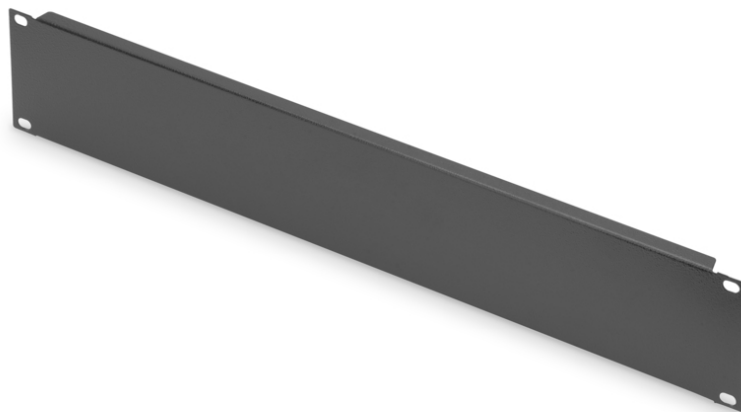

DIGITUS® Pusta pokrywa do obudów sieciowych i serwerowych 482,6 mm (19")

DN-19 BPN-02-SW

EAN 4016032171720

Maskownica do szafy 19", 2U, czarna

Zaślepki pasują do wszystkich 19-calowych szyn profilowych 482,6 mm w szafie sieciowej lub serwerowej. Są one również idealne do stosowania w uniwersalnych 19-calowych szafach sprzętowych. Zamontowane na żądanym poziomie 19 cali, pomagają zapewnić optymalną cyrkulację powietrza lub ukryć nieużywane obszary bez ich osłabiania.

Praktyczna opcja do prowadzenia powietrza i zakrywania nieużywanych jednostek wysokości.

- Do montażu na szynach profilowych 482,6 mm (19")

- Wytrzymała blacha stalowa
- w tym materiał montażowy

Atrybuty

- Kolor: Czarny, RAL 9005
- Wysokość [U]: 2
- Rozstaw RACK (IEC 60297): 482.6 mm (19")

Zawartość opakowania

- 1 x osłona atrapy
- Zestaw montażowy (śruby, nakrętki klatkowe, podkładki)

Logistyka

	Liczba (sztuki)	Waga (kg)	Głębokość (cm)	Szerokość (cm)	Wysokość (cm)	cm ³
Zewnętrzne opakowanie zbiorcze	40	21.20	30.00	50.00	51.50	77,250.00
Opakowanie wewnętrzne	1	0.53	11.00	50.00	2.00	1,100.00
Opakowanie jednostkowe	1	0.53	11.00	50.00	2.00	1,100.00
Netto bez opakowania	1	0.42	0.00	0.00	0.00	0.00