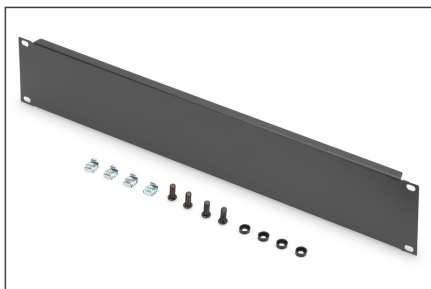

Safety notes

- Podczas instalacji i użytkowania akcesoriów do obudów sieciowych należy przestrzegać odpowiednich instrukcji bezpieczeństwa producenta lub systemu obudów, w których mają być używane akcesoria.

EU responsible person

EU based economic operator ensuring the product complies with the required regulations.

ASSMANN Electronic GmbH
Auf dem Schüffel 3
Lüdenscheid, Germany
<https://www.assmann.com>
info@assmann.com