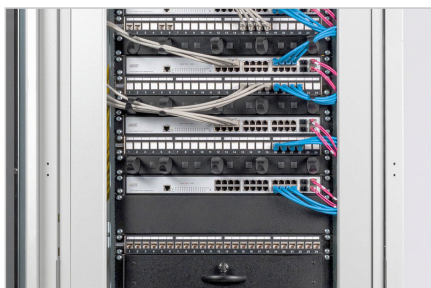

Więcej zdjęć