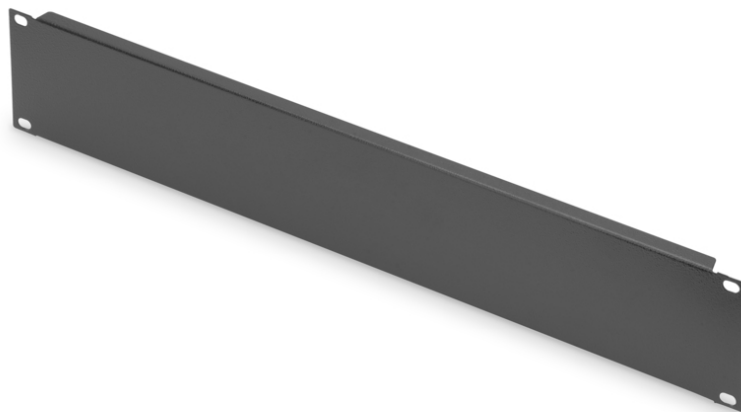

DIGITUS® Pusta pokrywa do obudów 483 mm (19")

DN-19 BPN-02-SW

EAN 4016032171720

Maskownica do szafy 19", 2U, czarna

Zaślepki pasują do wszystkich szyn profilowych 483 mm (19") w szafie sieciowej lub serwerowej. Służą one do zamykania nieużywanych obszarów na poziomie 483 mm (19"). Ma to pozytywny wpływ na estetykę i poprawia cyrkulację powietrza.

- Do montażu na szynach profilowych 483 mm (19")
- Wytrzymała blacha stalowa
- w tym materiał montażowy

Atrybuty

- Kolor: Czarny, RAL 9005
- Wysokość [U]: 2
- Rozstaw RACK (IEC 60297): 482.6 mm (19")

Zawartość opakowania