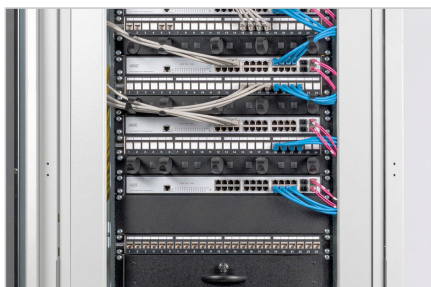

Więcej zdjęć