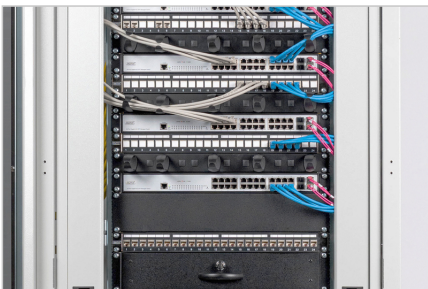

More images: