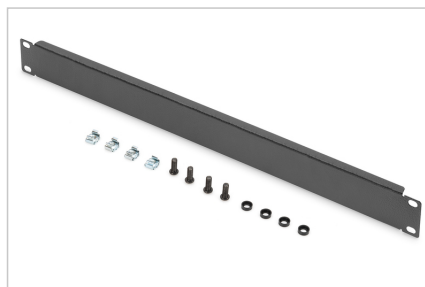

Więcej zdjęć