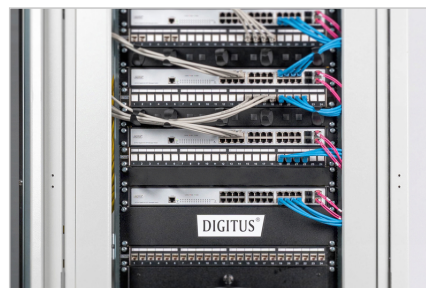

Więcej zdjęć