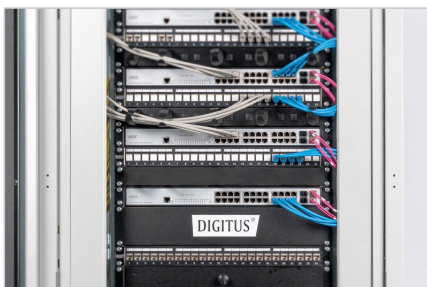

Więcej zdjęć