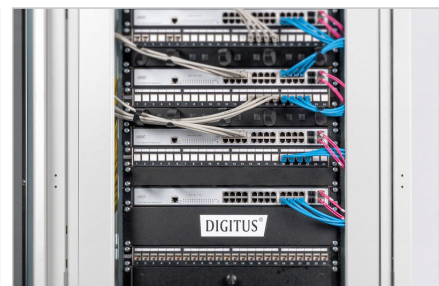

More images: