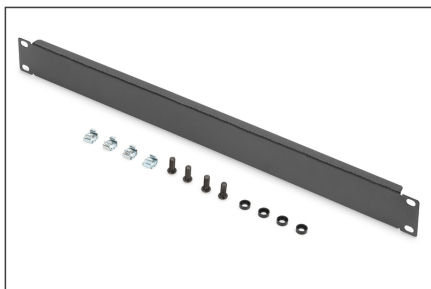

Safety notes

- Lors de l'installation et de l'utilisation des accessoires pour armoires réseau, respectez les consignes de sécurité du fabricant ou du système d'armoire dans lequel vous souhaitez utiliser l'accessoire.

EU responsible person

EU based economic operator ensuring the product complies with the required regulations.

ASSMANN Electronic GmbH
Auf dem Schüffel 3
Lüdenscheid, Germany
<https://www.assmann.com>
info@assmann.com