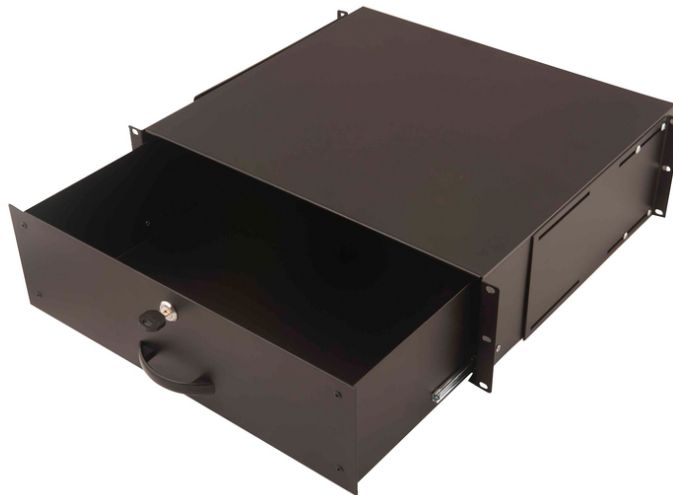

# DIGITUS® Tabuleiro para teclado e tabuleiro para documentos para armários de 483 mm (19")

DN-19 KEY-3U-SW

EAN 4016032169444

## Tabuleiro de documentos 3U bloqueável com pega pega 132x481x400 mm, cor preta (RAL 9005)

Os tabuleiros para teclado e os tabuleiros para documentos são adequados para todas as calhas de perfil de 483 mm (19") no seu armário de rede ou de servidor. Disponíveis em diferentes unidades de altura, são a solução perfeita para organizar os seus documentos.

**Can be used, for example, as a lockable document holder or keyboard tray.**

- Para montagem nas calhas de perfil de 483 mm (19")
- Pode ser fechado à chave e equipado com uma pega
- Possibilidade de entrada de cabos pela retaguarda

- Chapa de aço robusta
- Profundidade quando totalmente estendido: 660 mm
- Inclui kit de montagem para fixação de perfis
- Profundidade de instalação mín.-máx.: 400- 732,5 mm