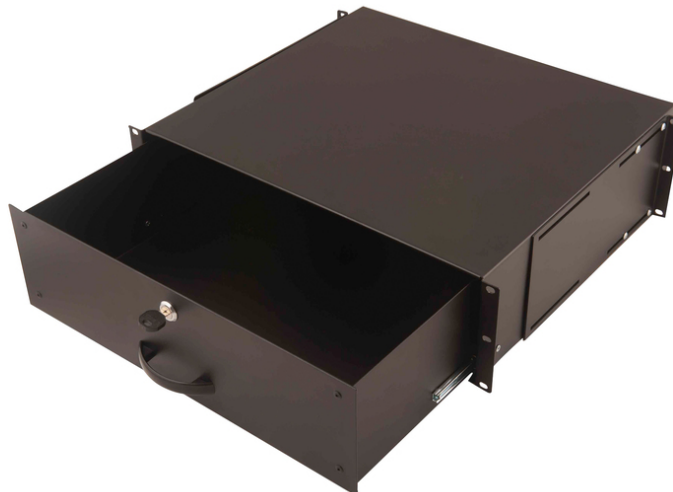

DIGITUS® Tabuleiro para teclado e tabuleiro para documentos para armários de 483 mm (19")

DN-19 KEY-3U-SW
EAN 4016032169444

Tabuleiro de documentos 3U bloqueável com pega pega 132x481x400 mm, cor preta (RAL 9005)

Os tabuleiros para teclado e os tabuleiros para documentos são adequados para todas as calhas de perfil de 483 mm (19") no seu armário de rede ou de servidor. Disponíveis em diferentes unidades de altura, são a solução perfeita para organizar os seus documentos.

- Para montagem nas calhas de perfil de 483 mm (19")
- Pode ser fechado à chave e equipado com uma pega
- Possibilidade de entrada de cabos pela retaguarda
- Chapa de aço robusta
- Profundidade quando totalmente estendido: 660 mm

- Inclui kit de montagem para fixação de perfis
- Profundidade de instalação mín.-máx.: 400-630 mm

Attributes

- Color: black, RAL 9005
- Units: 3
- Inch form factor (IEC 60297): 482.6 mm (19")

Package contents