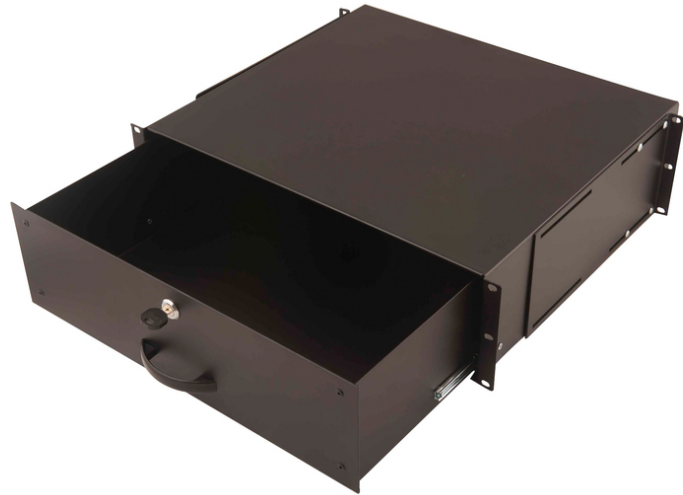

# DIGITUS® Półka na dokumenty do szaf sieciowych, 3U

DN-19 KEY-3U-SW  
EAN 4016032169444

## półka zamyk. 19" 3U G/480 czar

Nadaje się do wszystkich szaf 19" firmy DIGITUS® poza niezmontowanymi szafami ściennymi. Do bezpiecznego przechowywania dokumentów itp.

- do zamocowania na profilach montażowych 483 mm (19")
- Wsuwany
- Zamykany
- Wytrzymała blacha stalowa
- Blacha stalowa
- Z zestawem montażowym do mocowania profili

### Atrybuty

- Kolor: Czarny, RAL 9005
- Wysokość [U]: 3
- Rozstaw RACK (IEC 60297): 482.6 mm (19")