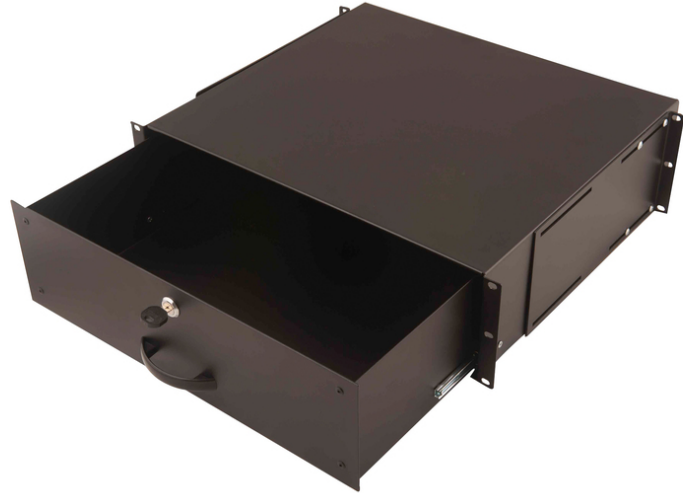

DIGITUS® Tiroir verrouillable pour armoires réseau et serveur de 482,6 mm (19"), 3 UH

DN-19 KEY-3U-SW

EAN 4016032169444

Tiroir 3U verrouillable. Tiroir avec poignée, 133x483x398mm noir, pour armoires 19

Les tiroirs s'adaptent à tous les rails profilés de 482,6 mm de 19 pouces de votre armoire réseau ou serveur. En outre, ils s'utilisent idéalement dans les racks d'équipement universels 19 pouces. Ils servent par exemple de porte-documents verrouillable ou d'emplacement pour clavier. Les équerres de montage jointes pour la face arrière sont variables en profondeur pour s'adapter aux profilés 19" de l'armoire.

Utilisable par exemple comme porte-documents verrouillable ou comme tiroir pour clavier.

- À fixer sur les rails profilés de 482,6 mm (19")
- Unités de hauteur : 3U
- Dimensions du produit (HxLxP) : 133x483x398 mm

- Hauteur disponible à l'intérieur : 120 mm
- profondeur lorsqu'il est complètement sorti : 660 mm
- Y compris le kit de montage pour la fixation du profilé
- profondeur d'encastrement min. - max. : 398-732,5 mm

Attributes

- Couleur: noir, RAL 9005
- Unités: 3
- Facteur de forme en pouces (IEC 60297): 482,6 mm (19")

Package contents

- 1 x tiroir
- 1 x poignée
- 1 x clé
- Kit d'installation (vis, écrous cage, rondelles)