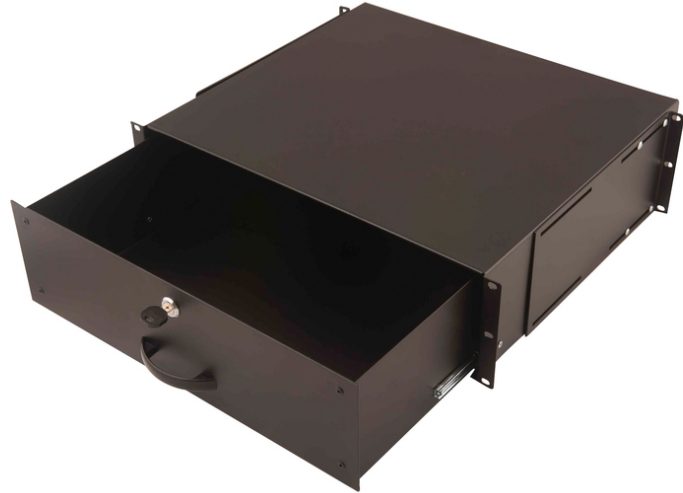

DIGITUS® Abschließbare Schublade für 482,6 mm (19") Netzwerk- und Serverschränke, 3HE

DN-19 KEY-3U-SW
EAN 4016032169444

3HE abschließb. Schublade mit Griff, 133x483x398mm schwarz, für 19" Schränke

Die Schubladen sind passend für alle 482,6 mm 19-Zoll Profilschienen Ihres Netzwerk- oder Serverschranks. Weiterhin lassen sie sich ideal in den Universal 19-Zoll Equipment Racks nutzen. Sie dienen beispielsweise als abschließbare Dokumentenablage oder als Tastatureinschub. Die beigefügten Montagewinkel für die Rückseite sind in der Tiefe variabel um sich den 19"-Profilen des Schrankes anzupassen.

Beispielsweise nutzbar als abschließbare Dokumentenablage oder Tastatureinschub.

- Zur Befestigung an den 482,6 mm (19")-Profilschienen
- Höheneinheiten: 3HE
- Produktabmessungen (HxBxT): 133x483x398 mm

- Verfügbare Höhe im Inneren: 120 mm
- Tiefe wenn vollständig herausgezogen: 660 mm
- Inklusive Montagesatz für die Profilbefestigung
- Einbautiefe min.-max.: 398-732,5 mm

Merkmale

- Farbe: schwarz, RAL 9005
- HE: 3
- Zoll Formfaktor (IEC 60297): 482,6 mm (19")

Lieferumfang

- 1 x Schublade
- 1 x Griff
- 1 x Schlüssel
- Installations-Set (Schrauben, Käfigmuttern, Unterlegscheiben)

Logistische Daten

	Anzahl (Stück)	Gewicht (kg)	Tiefe (cm)	Breite (cm)	Höhe (cm)	cm ³
Karton-VPE	2	18,90	30,00	50,00	42,50	63.750,00
Innen-VPE	1	9,45	41,50	51,00	13,40	28.361,10
Einzel-VPE	1	9,45	41,50	51,00	13,40	28.361,10
Netto einzeln ohne VP	1	9,00	40,00	48,10	13,20	26.190,00