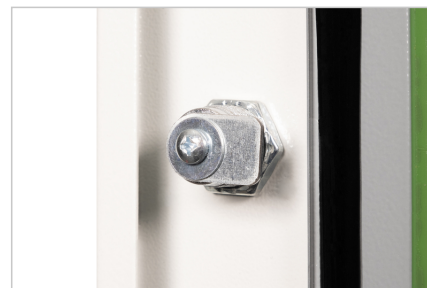

More images: