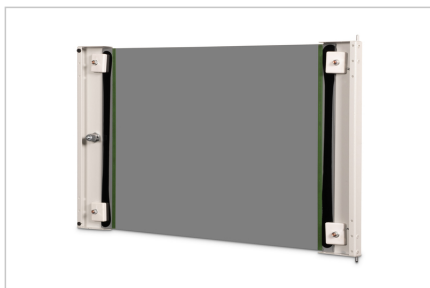

More images: