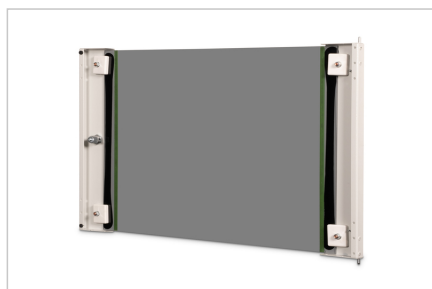

More images: