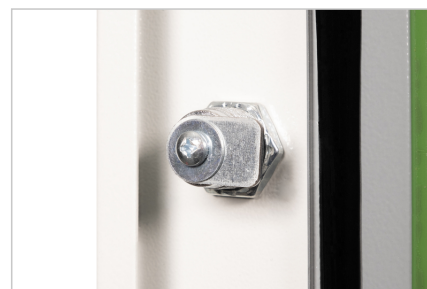

More images: