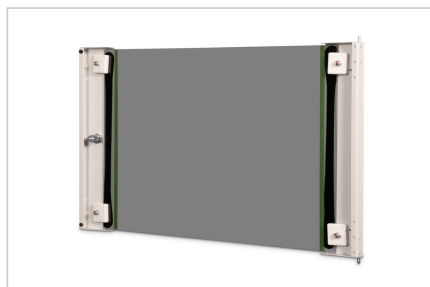

More images: