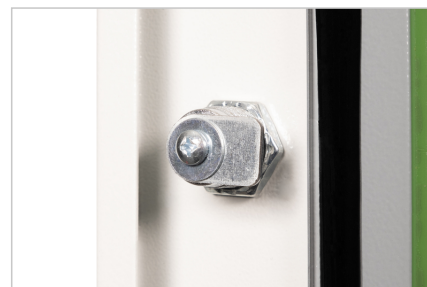

More images: