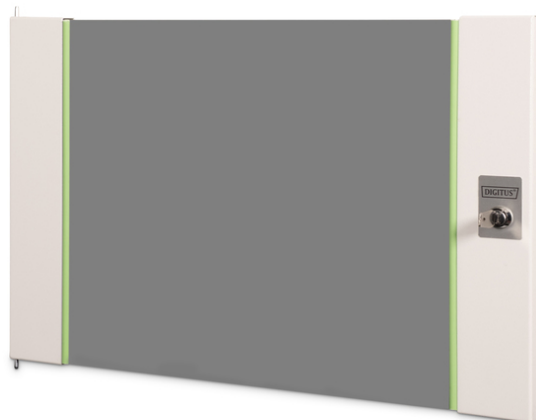

DIGITUS® Puerta frontal de cristal para armario mural de 19" 7U Serie Unique

DN-19 DOOR-07-U
EAN 4016032169116

Puerta frontal de cristal para armario mural de 19" 7U UNIQUE Color gris (RAL 7035)

Puerta de repuesto para armarios de red DIGITUS para montaje en pared de la serie Unique. Cristal de seguridad con marco de acero. Se suministra con cerradura y llave (tipo 9473).

La serie DIGITUS® Unique ha sido fabricada, diseñada y desarrollada para satisfacer las elevadas exigencias de las infraestructuras informáticas.

- Puerta de cristal de seguridad con marco de acero en gris (RAL 7035)
- Cerradura y llave incluidas (tipo 9473)