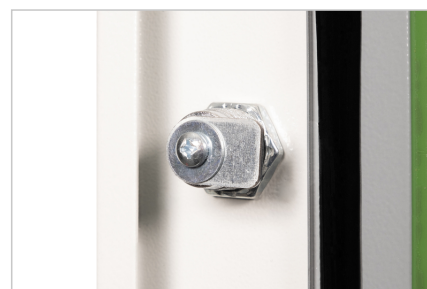

Weitere Anwendungsbilder: