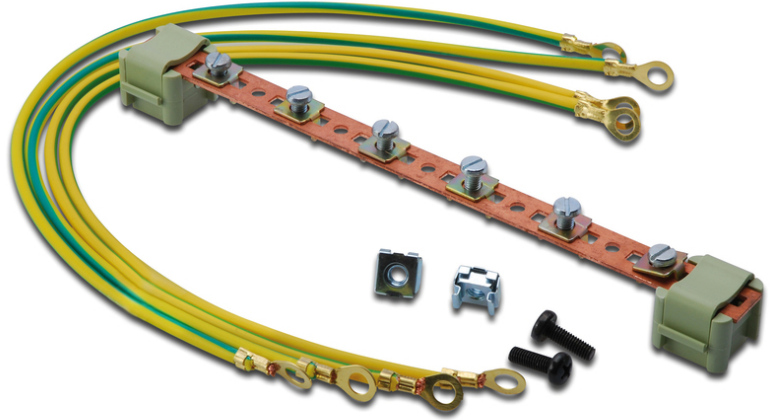

DIGITUS® 19" kabinler için potansiyel eşitleme paneli

DN-19 EARTH

EAN 4016032142027

Potansiyel dengeleme rayı, 220 mm 6 bağlantı noktası, topraklama kablosu dahil

Tüm DIGITUS 19" kabinler için uygundur. Tüm kurulu parçaların topraklanması için.

- Bakır toplayıcı çubuk
- 4x topraklama kablosu (çap 4 mm, uzunluk 40 cm) ve montaj malzemesi dahil, M6

Attributes

- İnce biçim katsayısı (IEC 60297): 482,6 mm (19 inç)

Package contents

- Sabitleme malzemesi