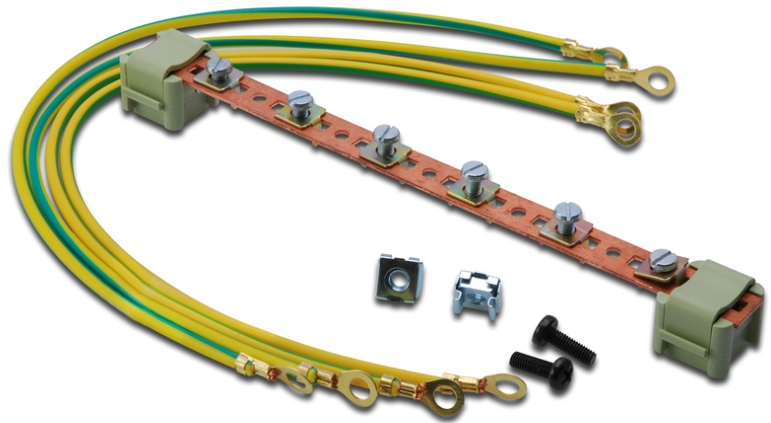

DIGITUS® Calha de compensação de potencial, 220 mm

DN-19 EARTH

EAN 4016032142027

Calha de compensação de potencial, 220 mm 6 pontos de ligação, incluindo cabo de ligação à terra

Adequado para todos os armários DIGITUS® 19". Para ligação à terra dos componentes instalados no armário.

- Barramento de cobre
- incl. 4x cabo de ligação à terra (diâmetro 4 mm, 40 cm de comprimento) e material de montagem, M6

Attributes

- Inch form factor (IEC 60297): 482.6 mm (19")

Package contents

- Material de fixação