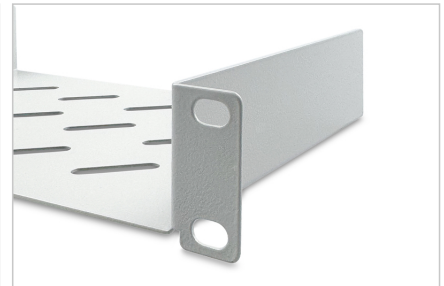

More images: