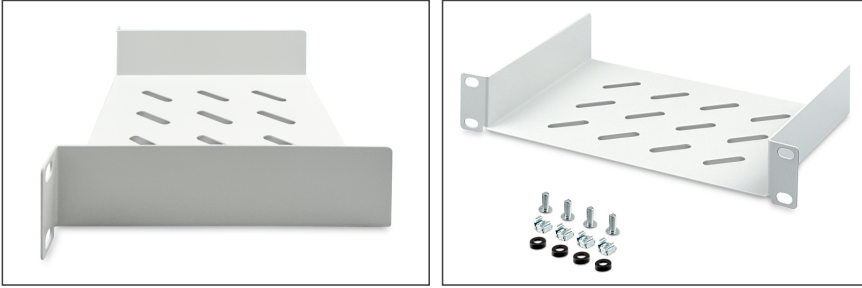

Safety notes

- Ağ muhafazaları için aksesuar ürününü kurarken ve kullanırken, üreticinin veya aksesuarı kullanmak istediğiniz muhafaza sisteminin ilgili güvenlik talimatlarını dikkate alın.

EU responsible person

EU based economic operator ensuring the product complies with the required regulations.

ASSMANN Electronic GmbH
Auf dem Schüffel 3
Lüdenscheid, Germany
<https://www.assmann.com>
info@assmann.com