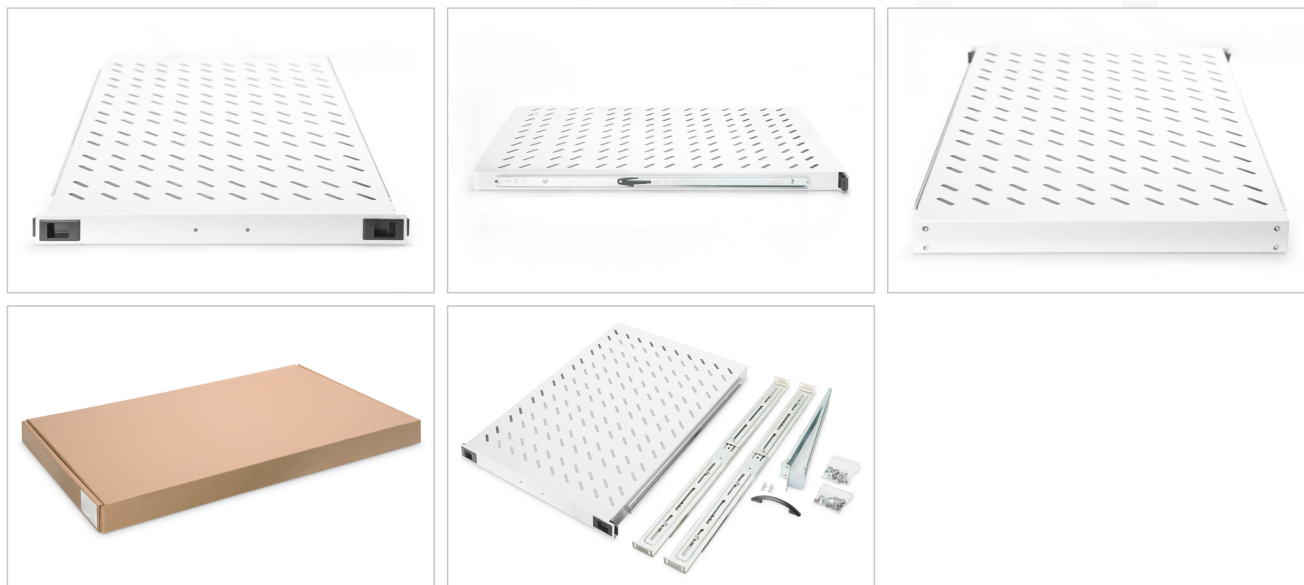

Więcej zdjęć

Safety notes

- Podczas instalacji i użytkowania akcesoriów do obudów sieciowych należy przestrzegać odpowiednich instrukcji bezpieczeństwa producenta lub systemu obudów, w którym akcesoria mają być używane.

EU responsible person

EU based economic operator ensuring the product complies with the required regulations.

ASSMANN Electronic GmbH
Auf dem Schüffel 3
Lüdenscheid, Germany
<https://www.assmann.com>
info@assmann.com