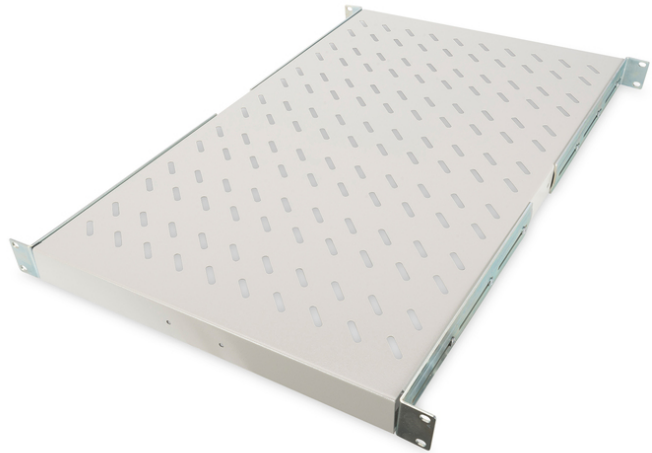

DIGITUS® Hyllplan för fast montering i 483 mm (19")-skåp

DN-19 TRAY-1-1000

EAN 4016032135487

19E-hyllplan fast montering för skåp fr.o.m. 1 000 mm djup 44x483x737 mm, upp till 100 kg, grå (RAL 7035)

Hyllplanen för fast montering är enkla att installera på de främre 483 mm (19")-profilskenorna i ditt 483 mm (19") nätverks- eller serverskåp. Den stabila, perforerade plåten tål hög belastning och utgör en optimal avställningsyta för komponenter som inte är kompatibla med 483 mm (19")-montering.

- Fast montering
- Stabil, perforerad plåt
- inkl. fästmaterial
- 4-punktsfäste (främre och bakre 19"-profilskenor)

Attributes

- Belastningskapacitet: 100 kg
- Enheter: 1
- Färg: ljusgrå, RAL 7035
- Typ av montering: Fast montering
- Lämpligt skåpdjup: \geq 1000 mm
- Tum formfaktor (IEC 60297): 482,6 mm (19")