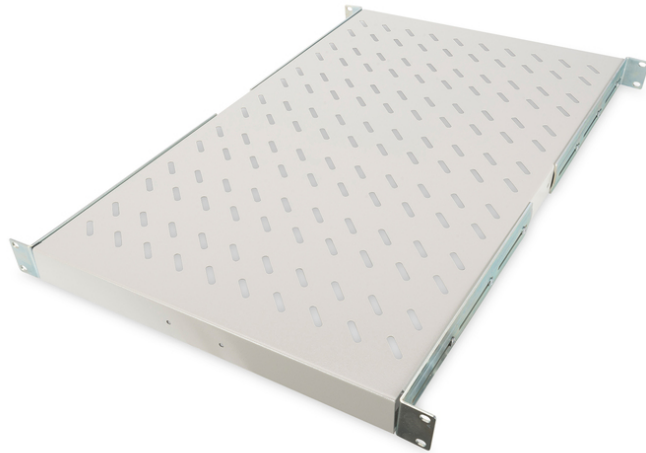

DIGITUS® Półka do montażu stałego w szafach 483 mm (19")

DN-19 TRAY-1-1000

EAN 4016032135487

Półka 19" 1U do szaf DIGITUS, G/737, 100kg, szary (RAL 7035)

Półki do montażu stałego można łatwo instalować na przednich profilach montażowych 483 mm (19") szafy sieciowej i serwerowej 483 mm (19"). Stabilna, perforowana blacha o dużej nośności stanowi optymalną powierzchnię nośną dla komponentów, które nie pasują do rozmiaru 483 mm (19").

- Montaż na stałe
- Stabilna, perforowana blacha
- Z materiałem mocującym
- Mocowanie 4-punktowe (przednie i tylne szyny DIN 19E)

Atrybuty

- Kolor: Jasnoszary, RAL 7035
- Nośność: 100 kg
- Typ półki: Montowana na stałe
- Wysokość [U]: 1
- Pasuje do głębokości szafy: 1000 mm
- Rozstaw RACK (IEC 60297): 482.6 mm (19")