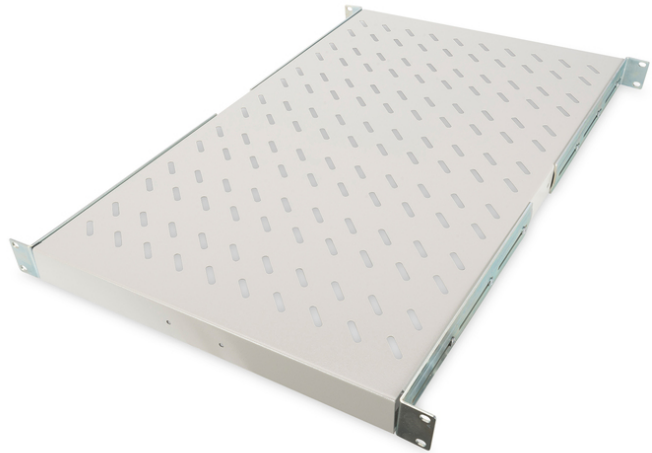

DIGITUS® Legbord voor vaste inbouw in 483 mm (19") kasten

DN-19 TRAY-1-1000

EAN 4016032135487

THE legplank vaste inb. v. schr. vanaf 1000 mm diepte 44x483x737 mm, tot 100 kg, grijs (RAL 7035)

De planken voor vaste installatie laten gemakkelijk de vier voorste 483 mm (19")-profielrails van uw (19") netwerk- of serverkast installeren. Door de stabiele, geperforeerde plaatstaal met een hoog draagvermogen, zijn dit de optimale draagvlakken voor niet 483 mm (19") gemonteerde componenten.

- Vast gemonteerd
- stabiel, geperforeerd staalplaat
- incl. bevestigingsmateriaal
- 4-punts bevestiging (19"-profielrails voor en achter)

Attributes

- Belastingcapaciteit: 100 kg
- Eenheden: 1
- Kleur: lichtgrijs, RAL 7035
- Montagetype: Vaste montage
- Geschikte kastdiepte: 1000 mm
- Inch vormfactor (IEC 60297): 482,6 mm (19")