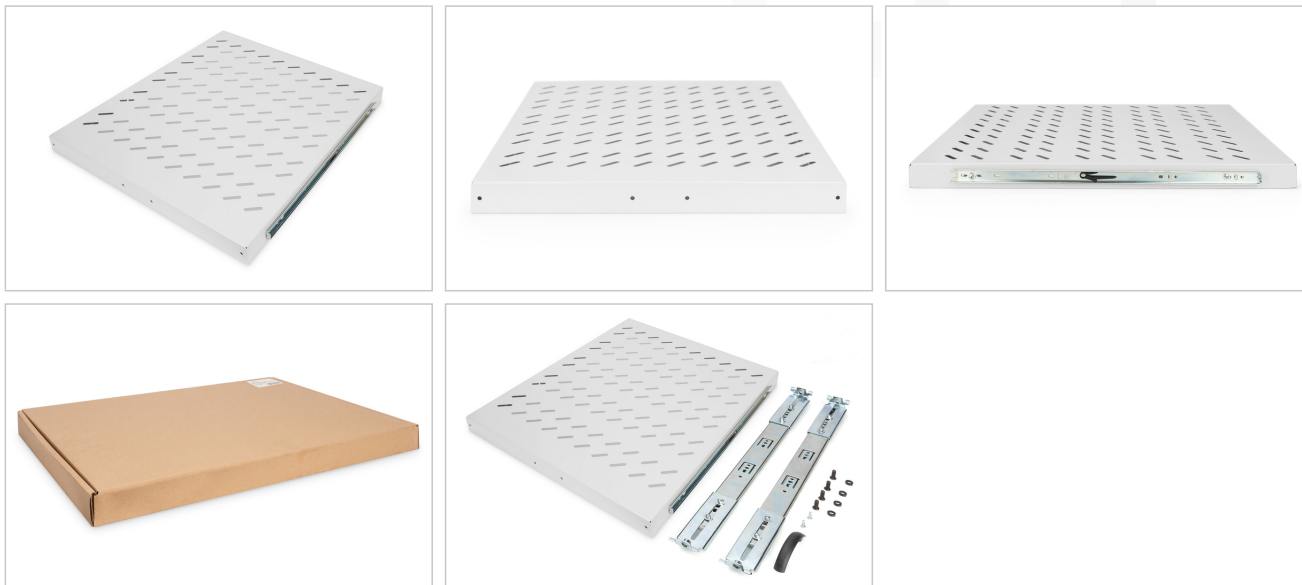

Więcej zdjęć

Safety notes

- Podczas instalacji i użytkowania akcesoriów do obudów sieciowych należy przestrzegać odpowiednich instrukcji bezpieczeństwa producenta lub systemu obudów, w którym akcesoria mają być używane.

EU responsible person

EU based economic operator ensuring the product complies with the required regulations.

ASSMANN Electronic GmbH
Auf dem Schüffel 3
Lüdenscheid, Germany
<https://www.assmann.com>
info@assmann.com