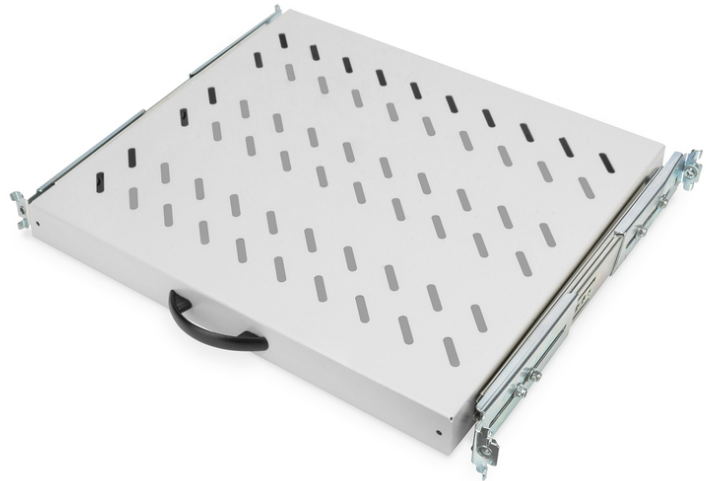

DIGITUS® Utdragbart hyllplan för 483 mm (19")-skåp

DN-19 TRAY-2-600
EAN 4016032135456

THE utdragb. Hyllplan för 600 mm djupa skåp 40x485x368 mm, upp till 25 kg, grå (RAL 7035)

De utdragbara hyllplanen är enkla att installera på de fyra 483 mm (19")-profilskenorna i dina 483 mm (19")-skåp. Den stabila, perforerade plåten tål hög belastning och utgör en optimal avställningsyta för dina komponenter. Montera handtaget (ingår) för att göra det enklare att dra ut hyllplanet. Hyllplanen finns i färgerna grått (RAL 7035) och svart (RAL 9005).

- För infästning på de fyra 483 mm (19")-profilskenorna
- Utdragbart, med handtag
- Stabil, perforerad plåt
- Levereras komplett med fästmaterial
- Justerbara monteringskenor MIN.-MAX.: 300-530 mm

- 4-punktsfäste (främre och bakre 19"-profilskenor)

Attributes

- Belastningskapacitet: 25 kg
- Enheter: 1
- Färg: ljusgrå, RAL 7035
- Typ av montering: Kan förlängas
- Lämpligt skåpdjup: 600 mm
- Tum formfaktor (IEC 60297): 482,6 mm (19")

Package contents