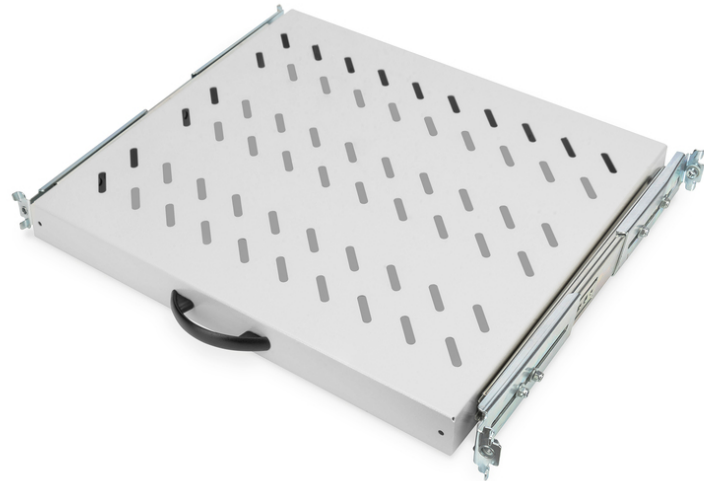

DIGITUS® Wysuwana półka do szaf 483 mm (19")

DN-19 TRAY-2-600
EAN 4016032135456

Półka wysuwana 19" 1U do szaf DIGITUS G/345 szary (RAL 7035)

Wysuwane półki można łatwo zainstalować na czterech profilach montażowych 483 mm (19") w szafach 483 mm (19"). Dzięki stabilnej, perforowanej blasze o dużej nośności stanowią optymalną powierzchnię nośną dla komponentów. Można zamontować dołączony uchwyt, aby ułatwić wysuwanie. Półki są dostępne w kolorach szarym (RAL 7035) i czarnym (RAL 9005).

- Do zamocowania na czterech profilach montażowych 483 mm (19")
- Wysuwany, z uchwytem
- Stabilna, perforowana blacha
- Szafy dostarczane są w komplecie z elementami mocującymi.
- Regulowane szyny montażowe MIN-MAX: 300 - 530 mm

- Mocowanie 4-punktowe (przednie i tylne szyny DIN 19E)

Atrybuty

- Kolor: Jasnoszary, RAL 7035
- Nośność: 25 kg
- Typ półki: Wysuwana
- Wysokość [U]: 1
- Pasuje do głębokości szafy: 600 mm
- Rozstaw RACK (IEC 60297): 482.6 mm (19")