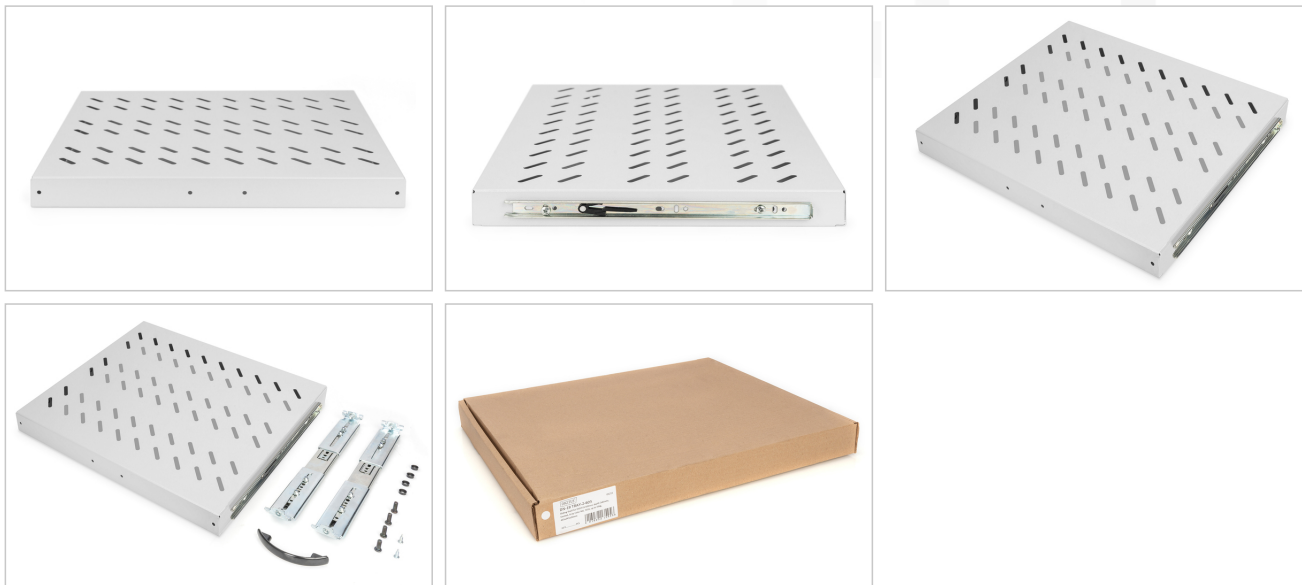

Więcej zdjęć

Safety notes

- Podczas instalacji i użytkowania akcesoriów do obudów sieciowych należy przestrzegać odpowiednich instrukcji bezpieczeństwa producenta lub systemu obudów, w którym akcesoria mają być używane.

EU responsible person

EU based economic operator ensuring the product complies with the required regulations.

ASSMANN Electronic GmbH
Auf dem Schüffel 3
Lüdenscheid, Germany
<https://www.assmann.com>
info@assmann.com