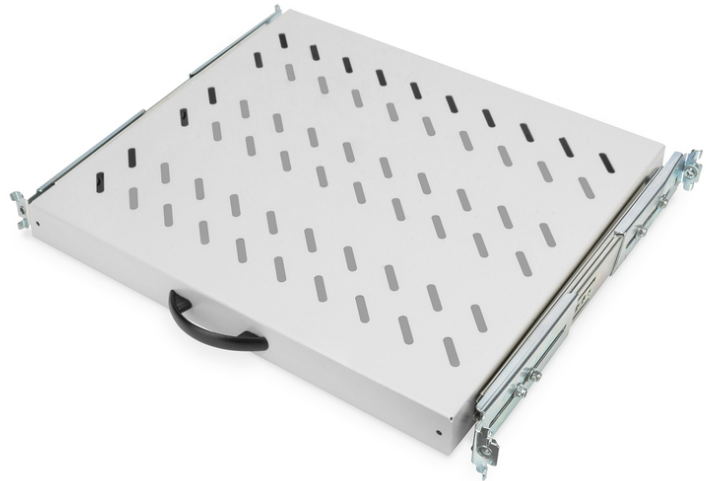

DIGITUS® Uittrekbaar legbord voor 483 mm (19") kast

DN-19 TRAY-2-600
EAN 4016032135456

1HE uittrekb. Legplank voor 600 mm diepe kasten 40x485x368 mm, tot 25 kg, grijs (RAL 7035)

De uitschuifbare legborden zijn eenvoudig op de vier 483 mm (19") profielrails van uw 483 mm (19") kasten te installeren. Door de stabiele, geperforeerde plaatstaal met een hoog draagvermogen, zijn dit de optimale draagvlakken voor uw componenten. Een omsloten handgreep kan worden bevestigd, om het uittrekken te vergemakkelijken. De legborden zijn verkrijgbaar in de kleuren grijs (RAL 7035) en zwart (RAL 9005).

- Voor bevestiging aan de vier 483 mm (19") profielrails
- Uittrekbaar, met greep
- Stabiel, geperforeerd staalplaat
- Compleet geleverd met bevestigingsmateriaal

- Instelbare montagerails MIN.-MAX.: 300 - 530 mm
- 4-punts bevestiging (19"-profielrails voor en achter)

Attributes

- Belastingcapaciteit: 25 kg
- Eenheden: 1
- Kleur: lichtgrijs, RAL 7035
- Montagetypen: Uittrekbaar
- Geschikte kastdiepte: 600 mm
- Inch vormfactor (IEC 60297): 482,6 mm (19")

Package contents