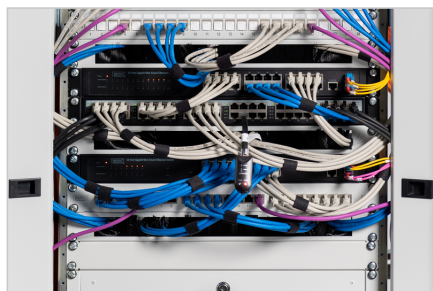

Więcej zdjęć