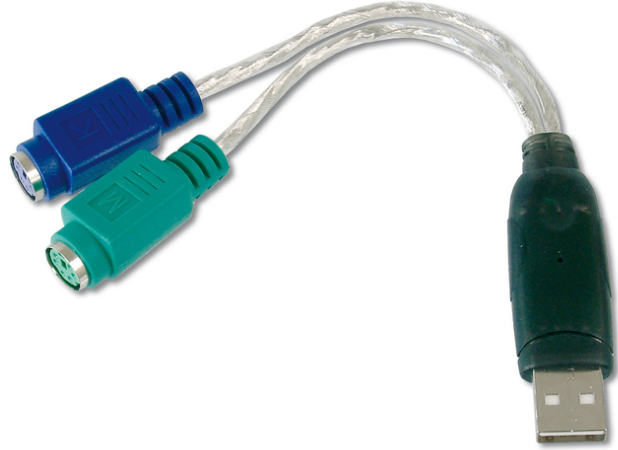

DIGITUS® USB - PS/2 adaptör

DA-70118

EAN 4016032117933

USB - PS/2 adaptörü, 2 X Mini-Din 6/F, USB A/M

USB - PS/2 adaptörü, 2 X Mini-Din 6/F, USB A/M

Eski giriş aygıtlarınızı kullanınız- bu adaptör sadece bir USB portundaki bir PS/2 fare ve klavyesini birbirine bağlar.

- USB spesifikasyon revizyon 1.1 ile uyumlu
- PC ve SUN bilgisayarlarını destekler
- PS/2mouse ve klavye için 2 xminiDIN 6-pin dişi

- Arayüz aracılığıyla bağlanan USB cihazları için güç kaynağı
- USB bağlantısı Plug & Play desteklidir
- USB A erkek ile USB bağlayıcı kablolu
- Windows 10, 8.1, 8, 7, Vista, XP ve Mac OS 10.x işletim sistemlerini destekler