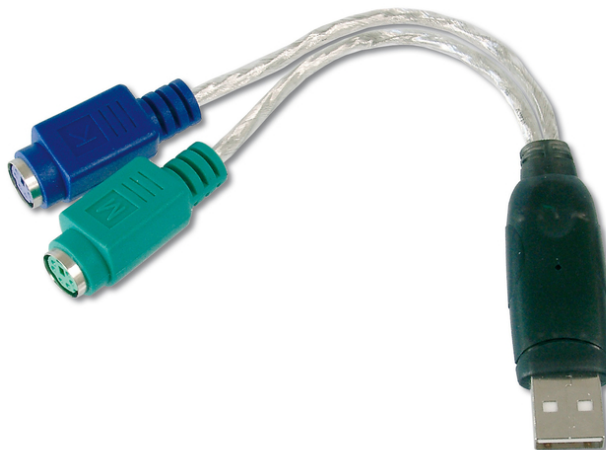

DIGITUS® USB - PS/2-adapter

DA-70118

EAN 4016032117933

USB till PS/2-adapter, 2 X Mini-Din 6/F, USB A/M

USB till PS/2-adapter, 2 X Mini-Din 6/F, USB A/M

Fortsätt att använda dina gamla inmatningsenheter på USB-porten - den här adaptern ansluter en PS/2-mus och ett tangentbord till en enda USB-port.

- Kompatibel med USB-specifikationen revision 1.1
- PC- och SUN-datorer stöds

- 2 x MiniDIN 6-pin-uttag för PS/2-mus och tangentbord
- Strömförsörjning för de USB-enheter som är anslutna via gränssnittet
- USB-anslutning stöder Plug & Play
- USB-anslutningskabel med USB A-kontakt
- Stödjer Windows 10, 8.1, 8, 7, Vista, XP och Mac OS 10.x