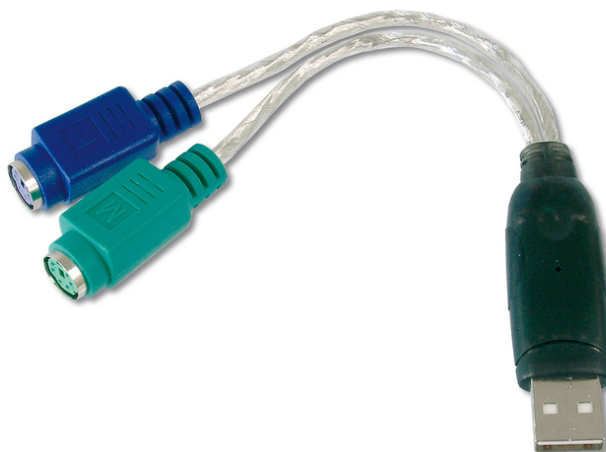

DIGITUS® Adaptador USB - PS/2

DA-70118

EAN 4016032117933

Adaptador USB para PS/2, 2 X Mini-Din 6/F, USB A/M

Adaptador USB para PS/2, 2 X Mini-Din 6/F, USB A/M

Continue a utilizar os seus antigos dispositivos de entrada na porta USB - este adaptador liga um rato e um teclado PS/2 a uma única porta USB.

- Compatível com a revisão 1.1 da especificação USB
- São suportados PCs e computadores SUN
- 2 x tomada MiniDIN de 6 pinos para rato e teclado PS/2

- Fonte de alimentação para os dispositivos USB ligados através da interface
- A ligação USB suporta Plug & Play
- Cabo de ligação USB com ficha USB A
- Compatível com Windows 10, 8.1, 8, 7, Vista, XP e Mac OS 10.x