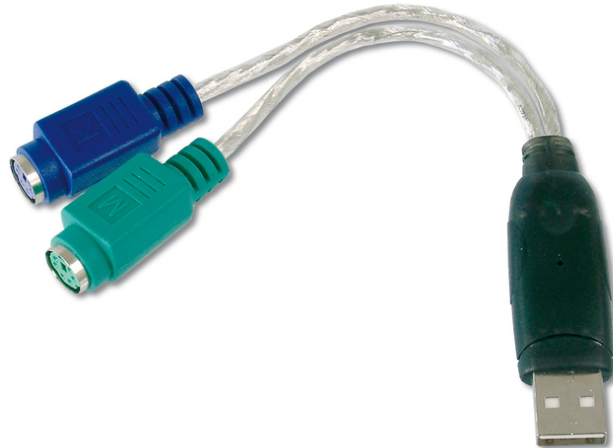

DIGITUS USB - PS/2-Adapter

DA-70118
EAN 4016032117933

USB zu PS/2 Adapter, 2 X Mini-Din 6/F, USB A/M

USB zu PS/2 Adapter, 2 X Mini-Din 6/F, USB A/M

Nutzen Sie Ihre alten Eingabegeräte am USB-Port weiter - dieser Adapter verbindet eine PS/2-Maus und -Tastatur mit einem einzelnen USB-Anschluss.

- Kompatibel zur USB Spezifikation Revision 1.1
- Unterstützt werden PCs und SUN Computer
- 2 x MiniDIN 6-Pin Buchse für PS/2-Maus und -Tastatur

- Stromversorgung der angeschlossenen USB-Geräte über die Schnittstelle
- USB-Verbindung unterstützt Plug & Play
- USB-Anschlusskabel mit USB A-Stecker
- Unterstützt Windows 10, 8.1, 8, 7, Vista, XP und Mac OS 10.x

Lieferumfang

- USB zu PS/2-Adapter

Logistische Daten						
	Anzahl (Stück)	Gewicht (kg)	Tiefe (cm)	Breite (cm)	Höhe (cm)	cm ³
Karton-VPE	250	16,25	50,40	21,30	46,80	50.240,70
Innen-VPE	1	0,07	2,50	11,00	22,50	618,75
Einzel-VPE	1	0,07	18,50	8,50	2,30	361,68
Netto einzeln ohne VP	1	0,03	19,20	0,70	0,70	78,80