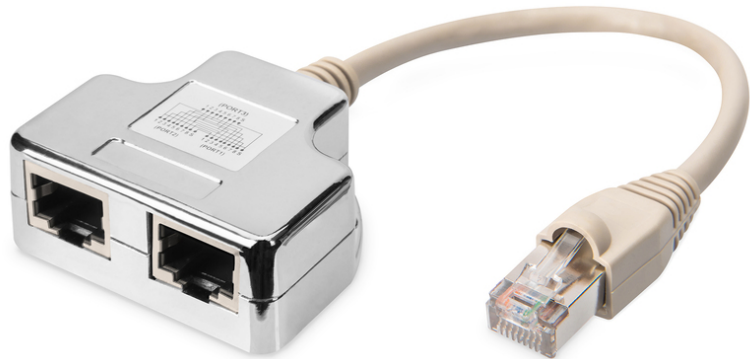

DIGITUS® Patchkabel-Adapter, CAT 5e, geschirmt - 1:1

AT-AG CX2

EAN 4016032066590

CAT 5e, 2x 1:1, Patchkabel-Adapter, geschirmt 2x RJ45-Buchse zu 1x RJ45-Stecker, Länge 0,19 m

Die geschirmten Patchkabel-Adapter bestehen aus zwei RJ45-Buchsen und einem 0,19 m langem Patchkabel mit RJ45-Stecker. Sie sind erhältlich in verschiedenen Ausführungen, die je nach Pin-Belegung auf den benötigten Anwendungszweck individualisiert sind.

2x CAT 5e (PC-PC)

- 2x RJ45-Buchse zu 1x RJ45-Stecker
- Patchkabel verfügt über Knickschutzhülle mit Zugentlastung und Rasthebelschutz
- Pin-Belegung: 1-1:2-2:3-3:4-1:5-2:6-6:7-3:8-6

Merkmale

- Kategorie: CAT 5e