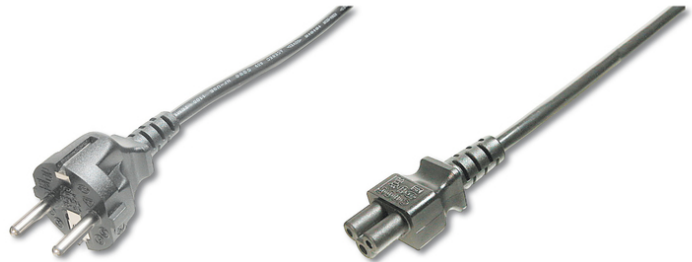

DIGITUS Deutsches Netzanschlusskabel

AK-440115-012-S
EAN 4016032322788

Netzanschlusskabel, CEE 7/7 (Typ-F) - C5 St/Bu, 1.2m, H05VV-F3G 0.75qmm, sw

Dieses Netzkabel, auch als Stromkabel mit „Micky Maus“- oder „Kleeblatt“-Stecker bekannt, dient zum Anschluss eines Laptops oder Netzteils an das deutsche Hausstromnetz (Steckdose).

Entspricht den deutschen Richtlinien

- Kontaktoberfläche: vernickelt
- Farbe Kabel: schwarz
- Farbe Anschlüsse: schwarz
- Haube: vergossen

- Schirmung: ungeschirmt
- Sortiment: Geräteanschlusskabel
- Länge: 1.2 m
- Verpackung: Polybag
- Anschluss 1: CEE 7/7 (Typ-F)(CEE 7/7), Stecker
- Anschluss 2: IEC C5, Buchse
- Adern-Querschnitt: 0,75 qmm
- Strombelastbarkeit: 250V/10A
- Kabel-Norm: H05 VV F3G
- Adern Material: CU